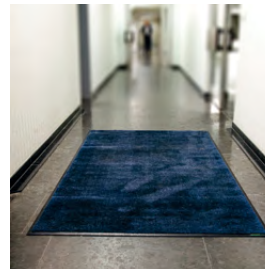

Immer eine saubere „Visitenkarte“. Logo-Matten sind Blick- und Schmutzfang in einem.

Schmutzfangmatten sind praktisch und sehen gut aus.